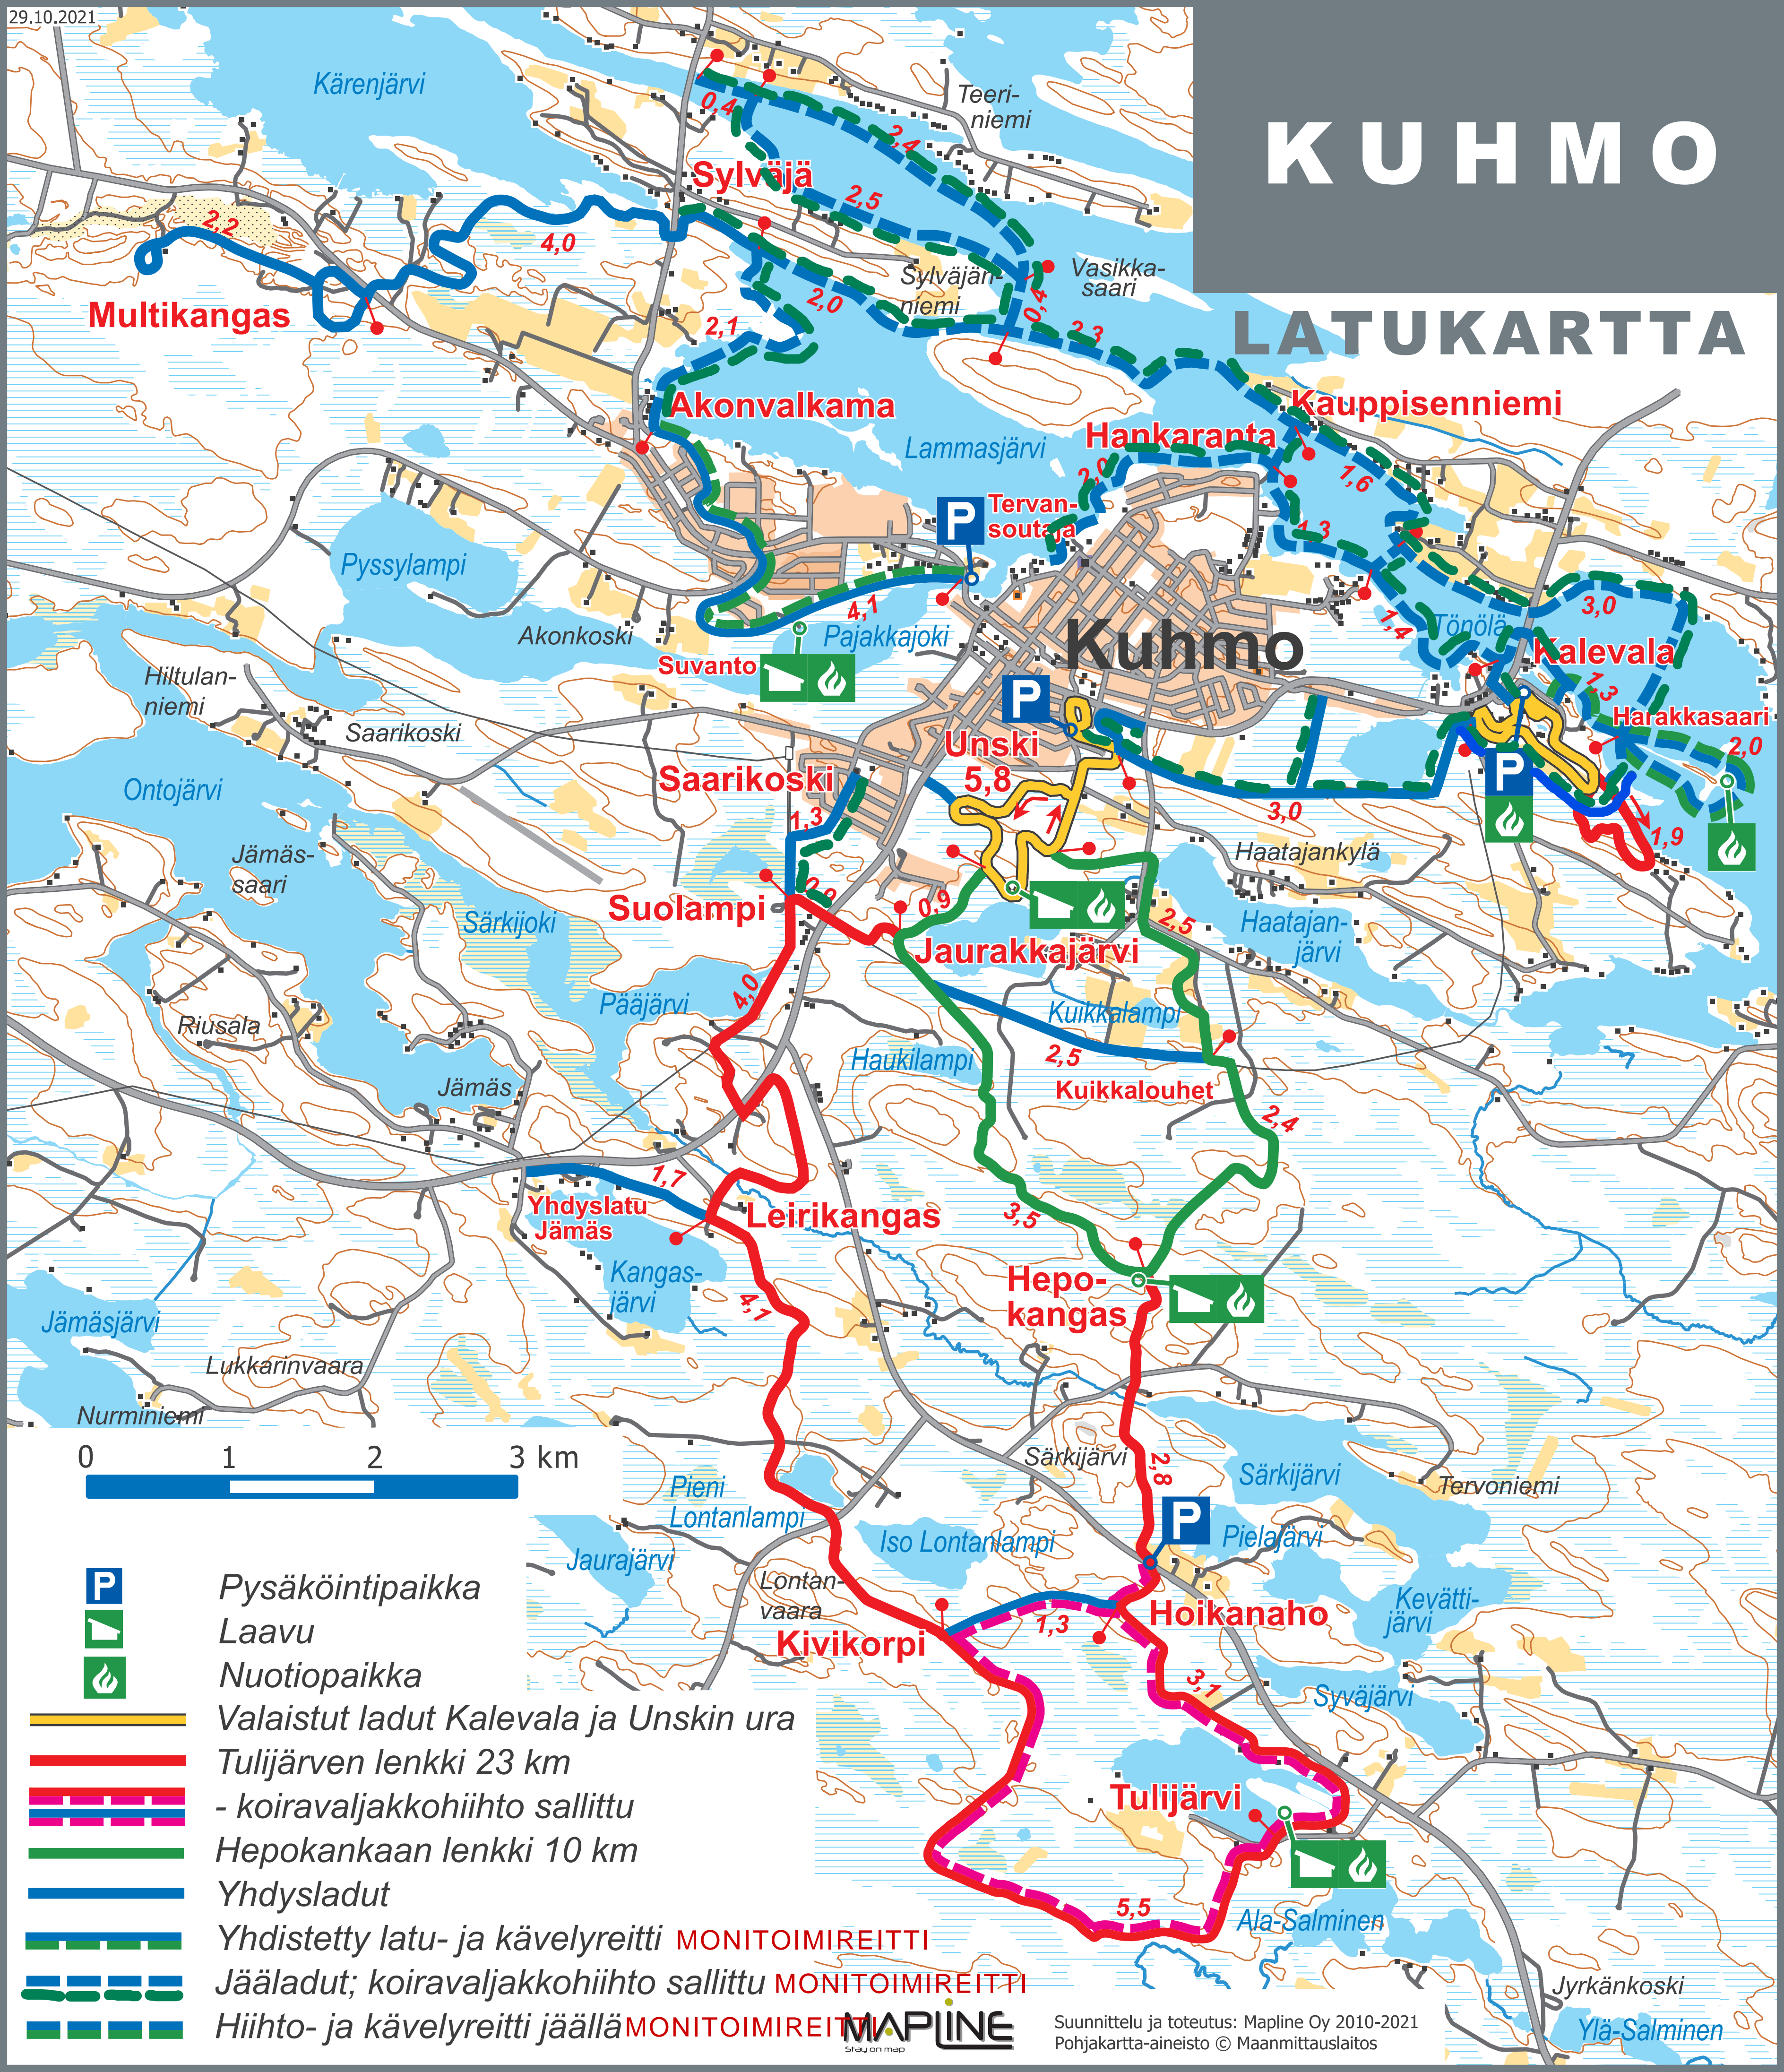

KUHMO

LATUKARTTA

Multikangas

Sylväjä

Akonvalkama

Hankaranta

Kauppisenniemi

Kuhmo

Kalevala

Saarikoski

Suolampi

Jaurakkajärvi

Leirikangas

Hepokangas

Kivikorpi

Hoikanaho

Tulijärvi

- Pysäköintipaikka
- Laavu
- Nuotiopaikka

- Valaistut ladut Kalevala ja Unskin ura
- Tulijärven lenkki 23 km
- koiravaljakkohiihto sallittu
- Hepokankaan lenkki 10 km
- Yhdysladut
- Yhdistetty latu- ja kävelyreitti MONITOIMIREITTI
- Jääladut; koiravaljakkohiihto sallittu MONITOIMIREITTI
- Hiihto- ja kävelyreitti jäällä MONITOIMIREITTI