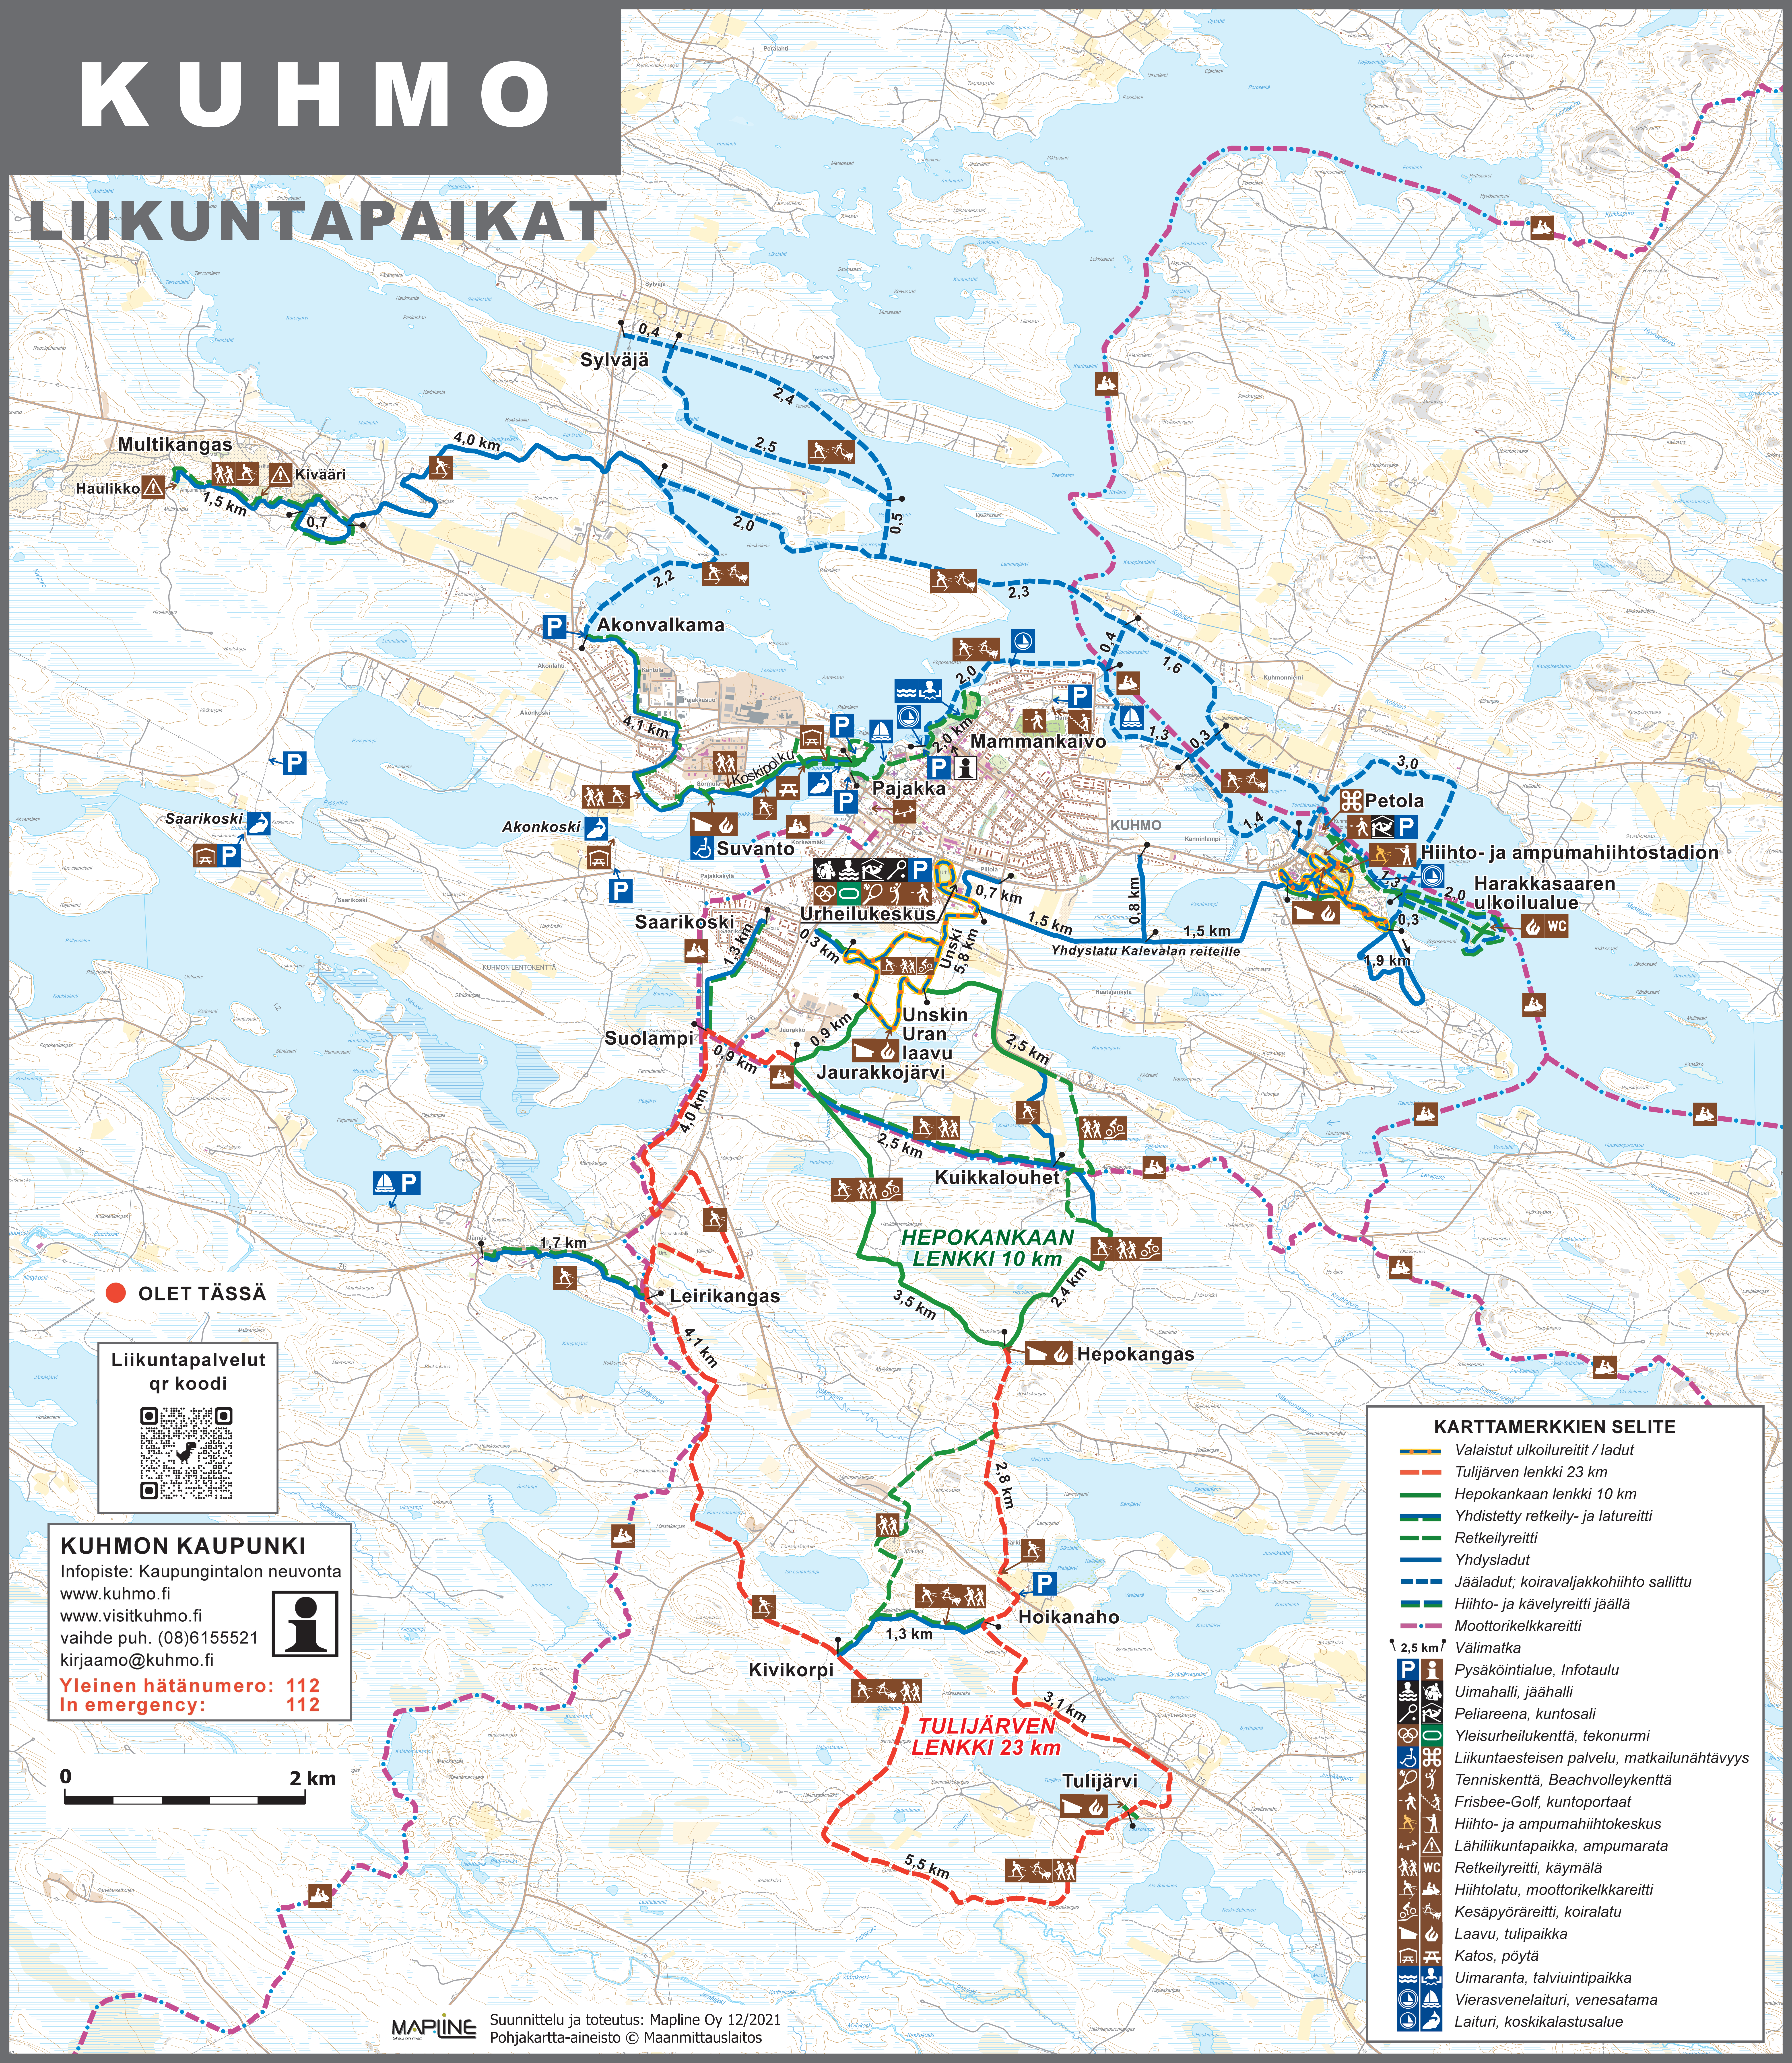

KUHMO

LIIKUNTAPAIKAT

● OLET TÄSSÄ

Liikuntapalvelut
qr koodi

KUHMON KAUPUNKI
 Infopiste: Kaupungintalon neuvonta
www.kuhmo.fi
www.visitkuhmo.fi
 vaihe puh. (08)6155521
kirjaamo@kuhmo.fi
Yleinen hätänumero: 112
In emergency: 112

KARTTAMERKKIEN SELITE

- Valaistut ulkoilureitit / ladut
- Tulijärven lenkki 23 km
- Hepokankaan lenkki 10 km
- Yhdistetty retkeily- ja latureitti
- Retkeilyreitti
- Yhdysladut
- Jääladut; koiravaljakko- ja hiihtosallit
- Hiihto- ja kävelyreitti jäällä
- Moottorikelkkareitti
- Välimatka
- Pysäköintialue, Infotaulu
- Uimahalli, jäähalli
- Peliareena, kuntosal
- Yleisurheilukenttä, tekonurmi
- Liikuntaesteisen palvelu, matkailunähtävyydet
- Tenniskenttä, Beachvolleykenttä
- Frisbee-Golf, kuntoporta
- Hiihto- ja ampumahiihtokeskus
- Lähiliikuntapaikka, ampumarata
- Retkeilyreitti, käymälä
- Hiihtolatu, moottorikelkkareitti
- Kesäpyöräreitti, koiralatu
- Laavu, tulipaikka
- Katos, pöytä
- Uimaranta, talviuintipaikka
- Vierasvenelaituri, venesatama
- Laituri, koskikalastusalue