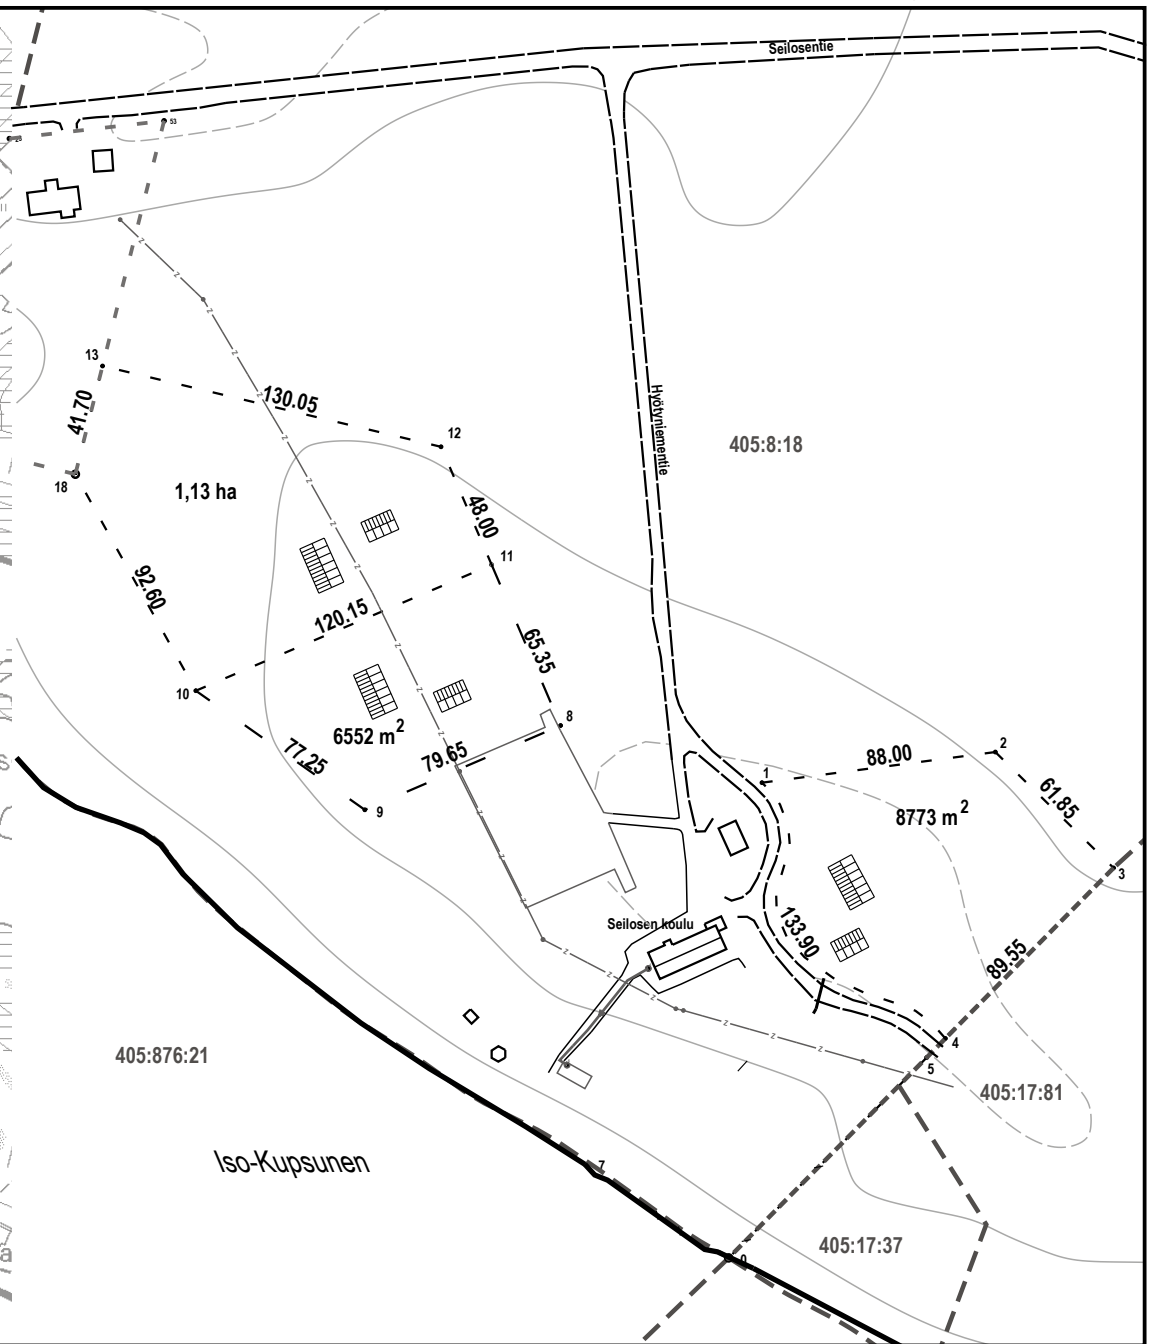

Sijainti peruskartalla
Tonttikartta

KUHMON KAUPUNKI
Korpisalmen kylä, Kämärä RN:o 8:18