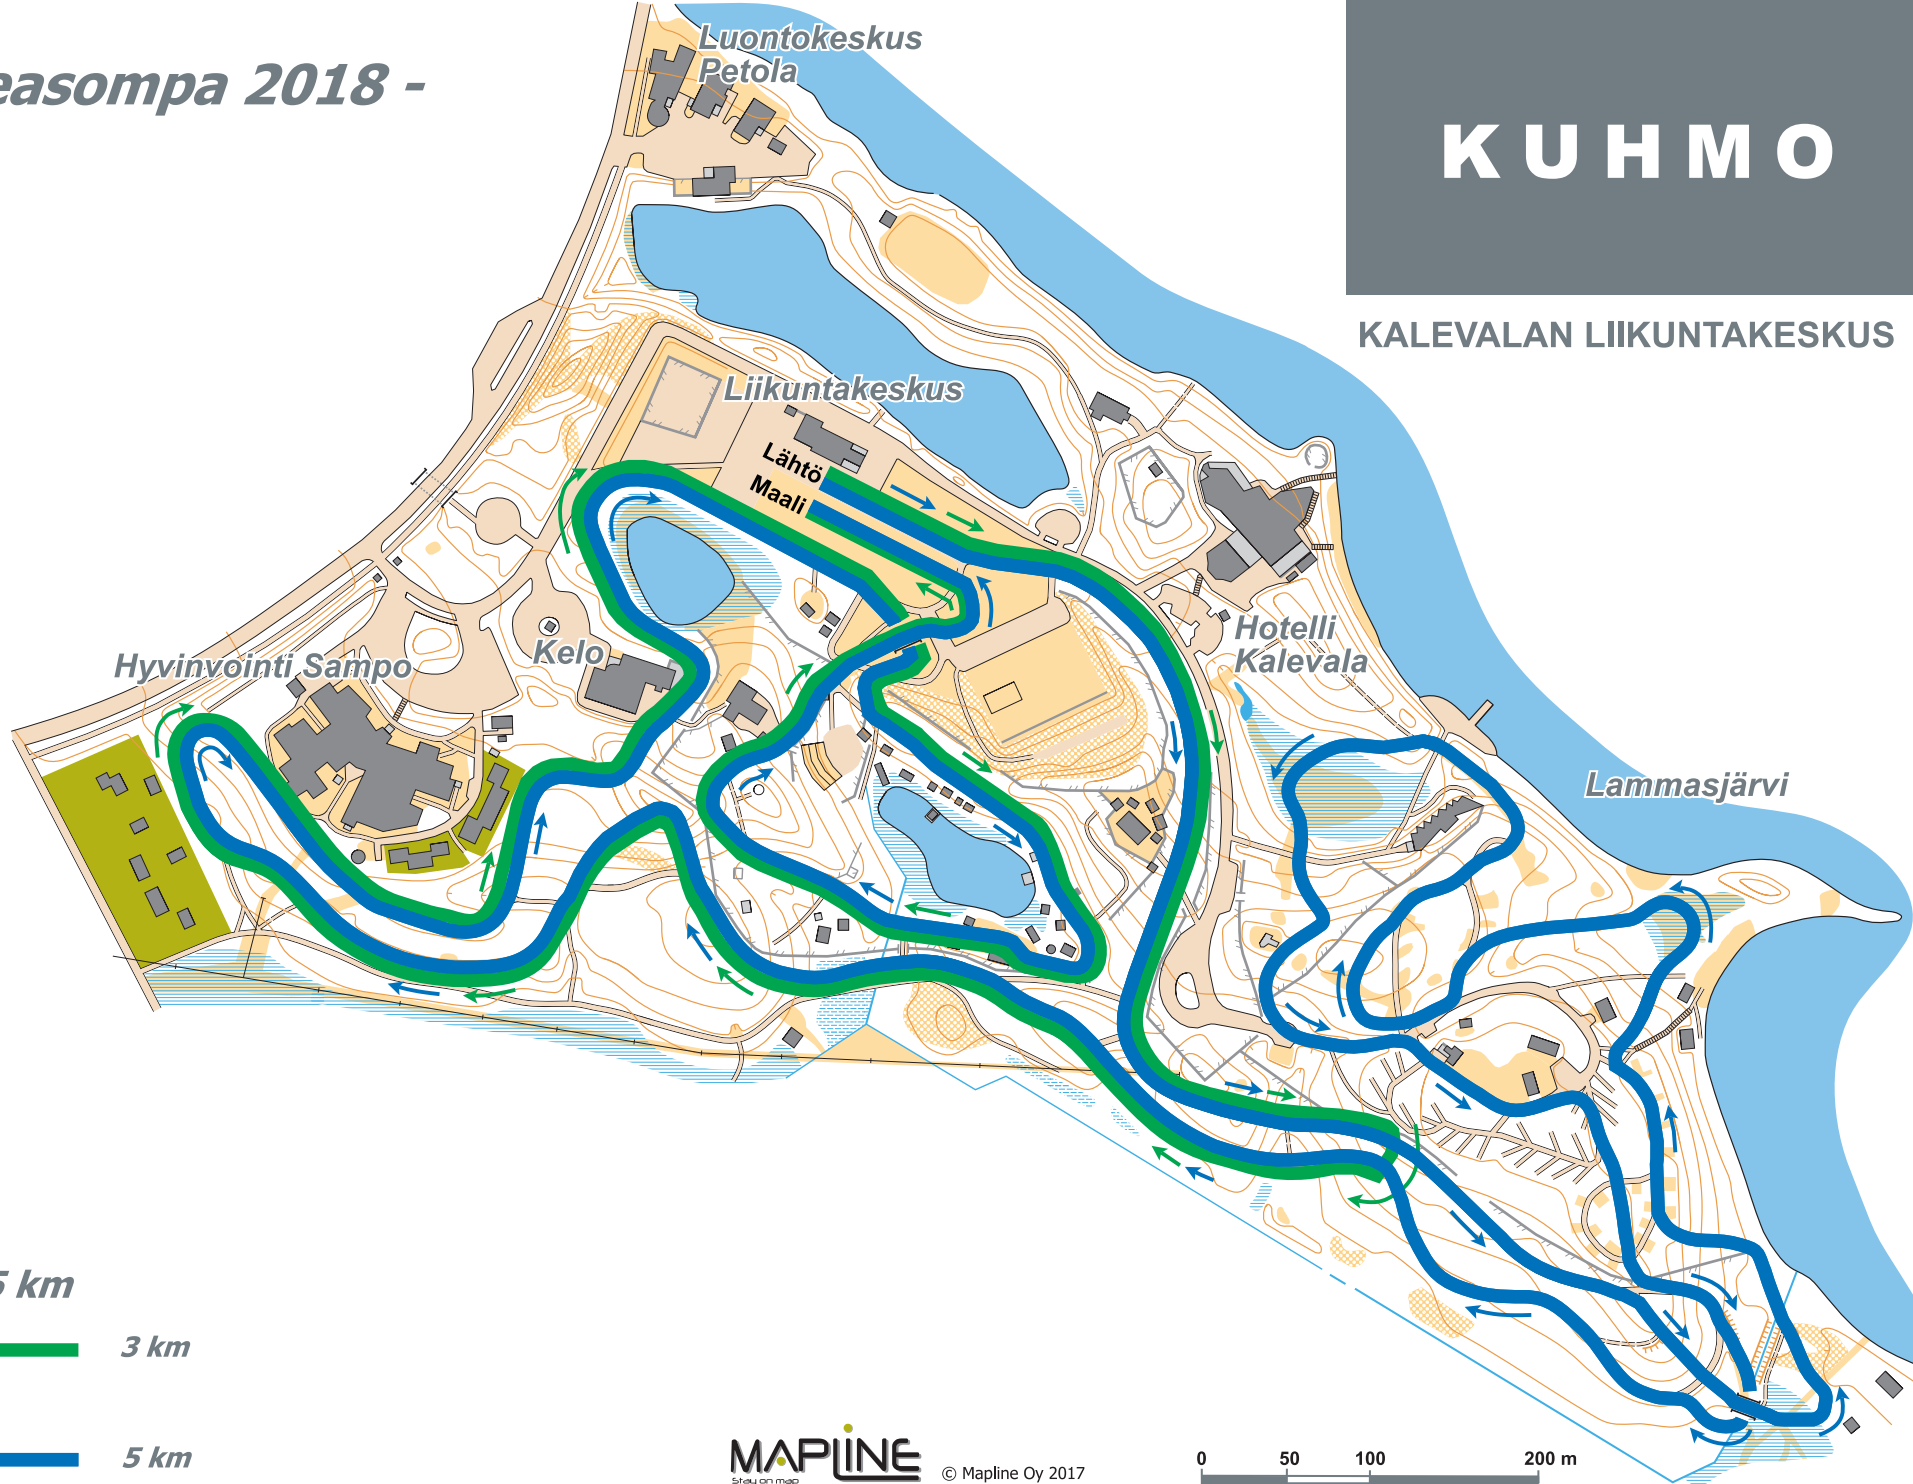

- Hopeasompa 2018 -

KUHMO

KALEVALAN LIIKUNTAKESKUS

3 km ja 5 km

3 km

5 km

MAPLINE
Site on map

© Mapline Oy 2017

0 50 100 200 m