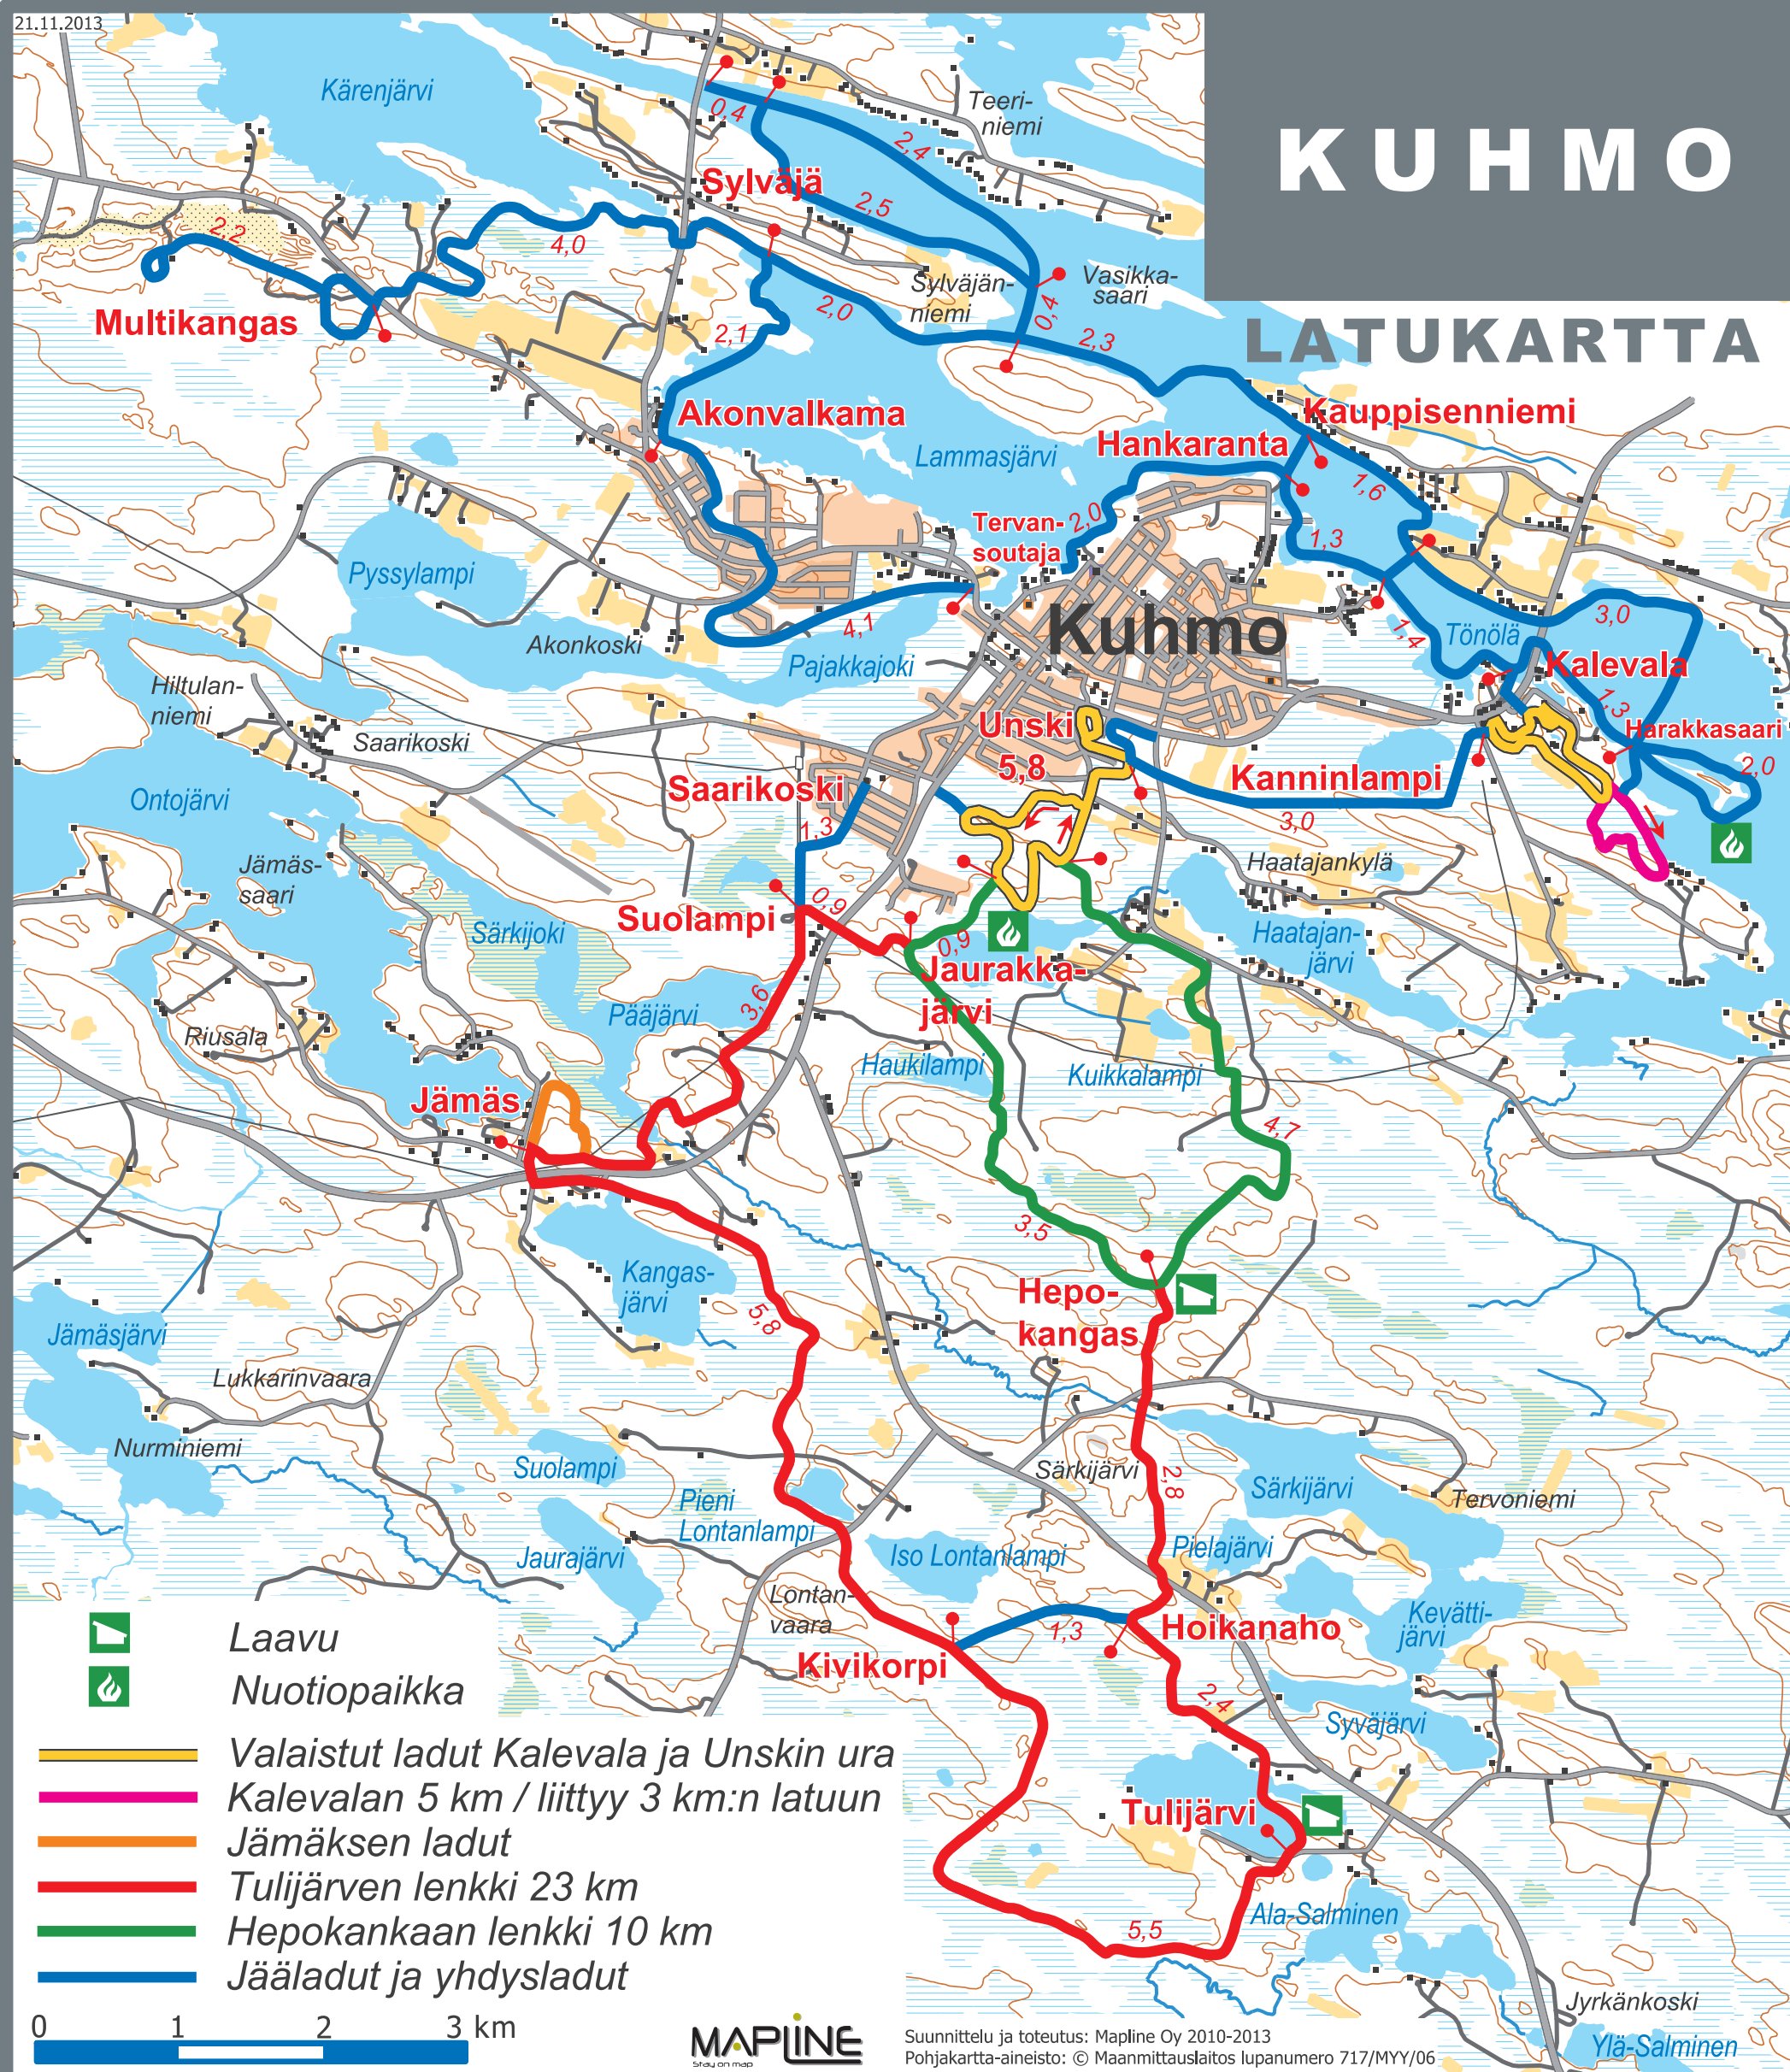

# KUHMO

## LATUKARTTA

Multikangas

Sylväjä

Akonvalkama

Hankaranta

Kauppisenniemi

Kuhmo

Kalevala

Saarikoski

Unski

Kanninlampi

Suolampi

Jaurakka-  
järvi

Jämäs

Hepo-  
kangas

Kivikorpi

Hoikanaho

Tulijärvi

 Laavu  
 Nuotiopaikka

 Valaistut ladut Kalevala ja Unskin ura  
 Kalevalan 5 km / liittyy 3 km:n latuun  
 Jämäksen ladut  
 Tulijärven lenkki 23 km  
 Hepokankaan lenkki 10 km  
 Jääladut ja yhdysladut