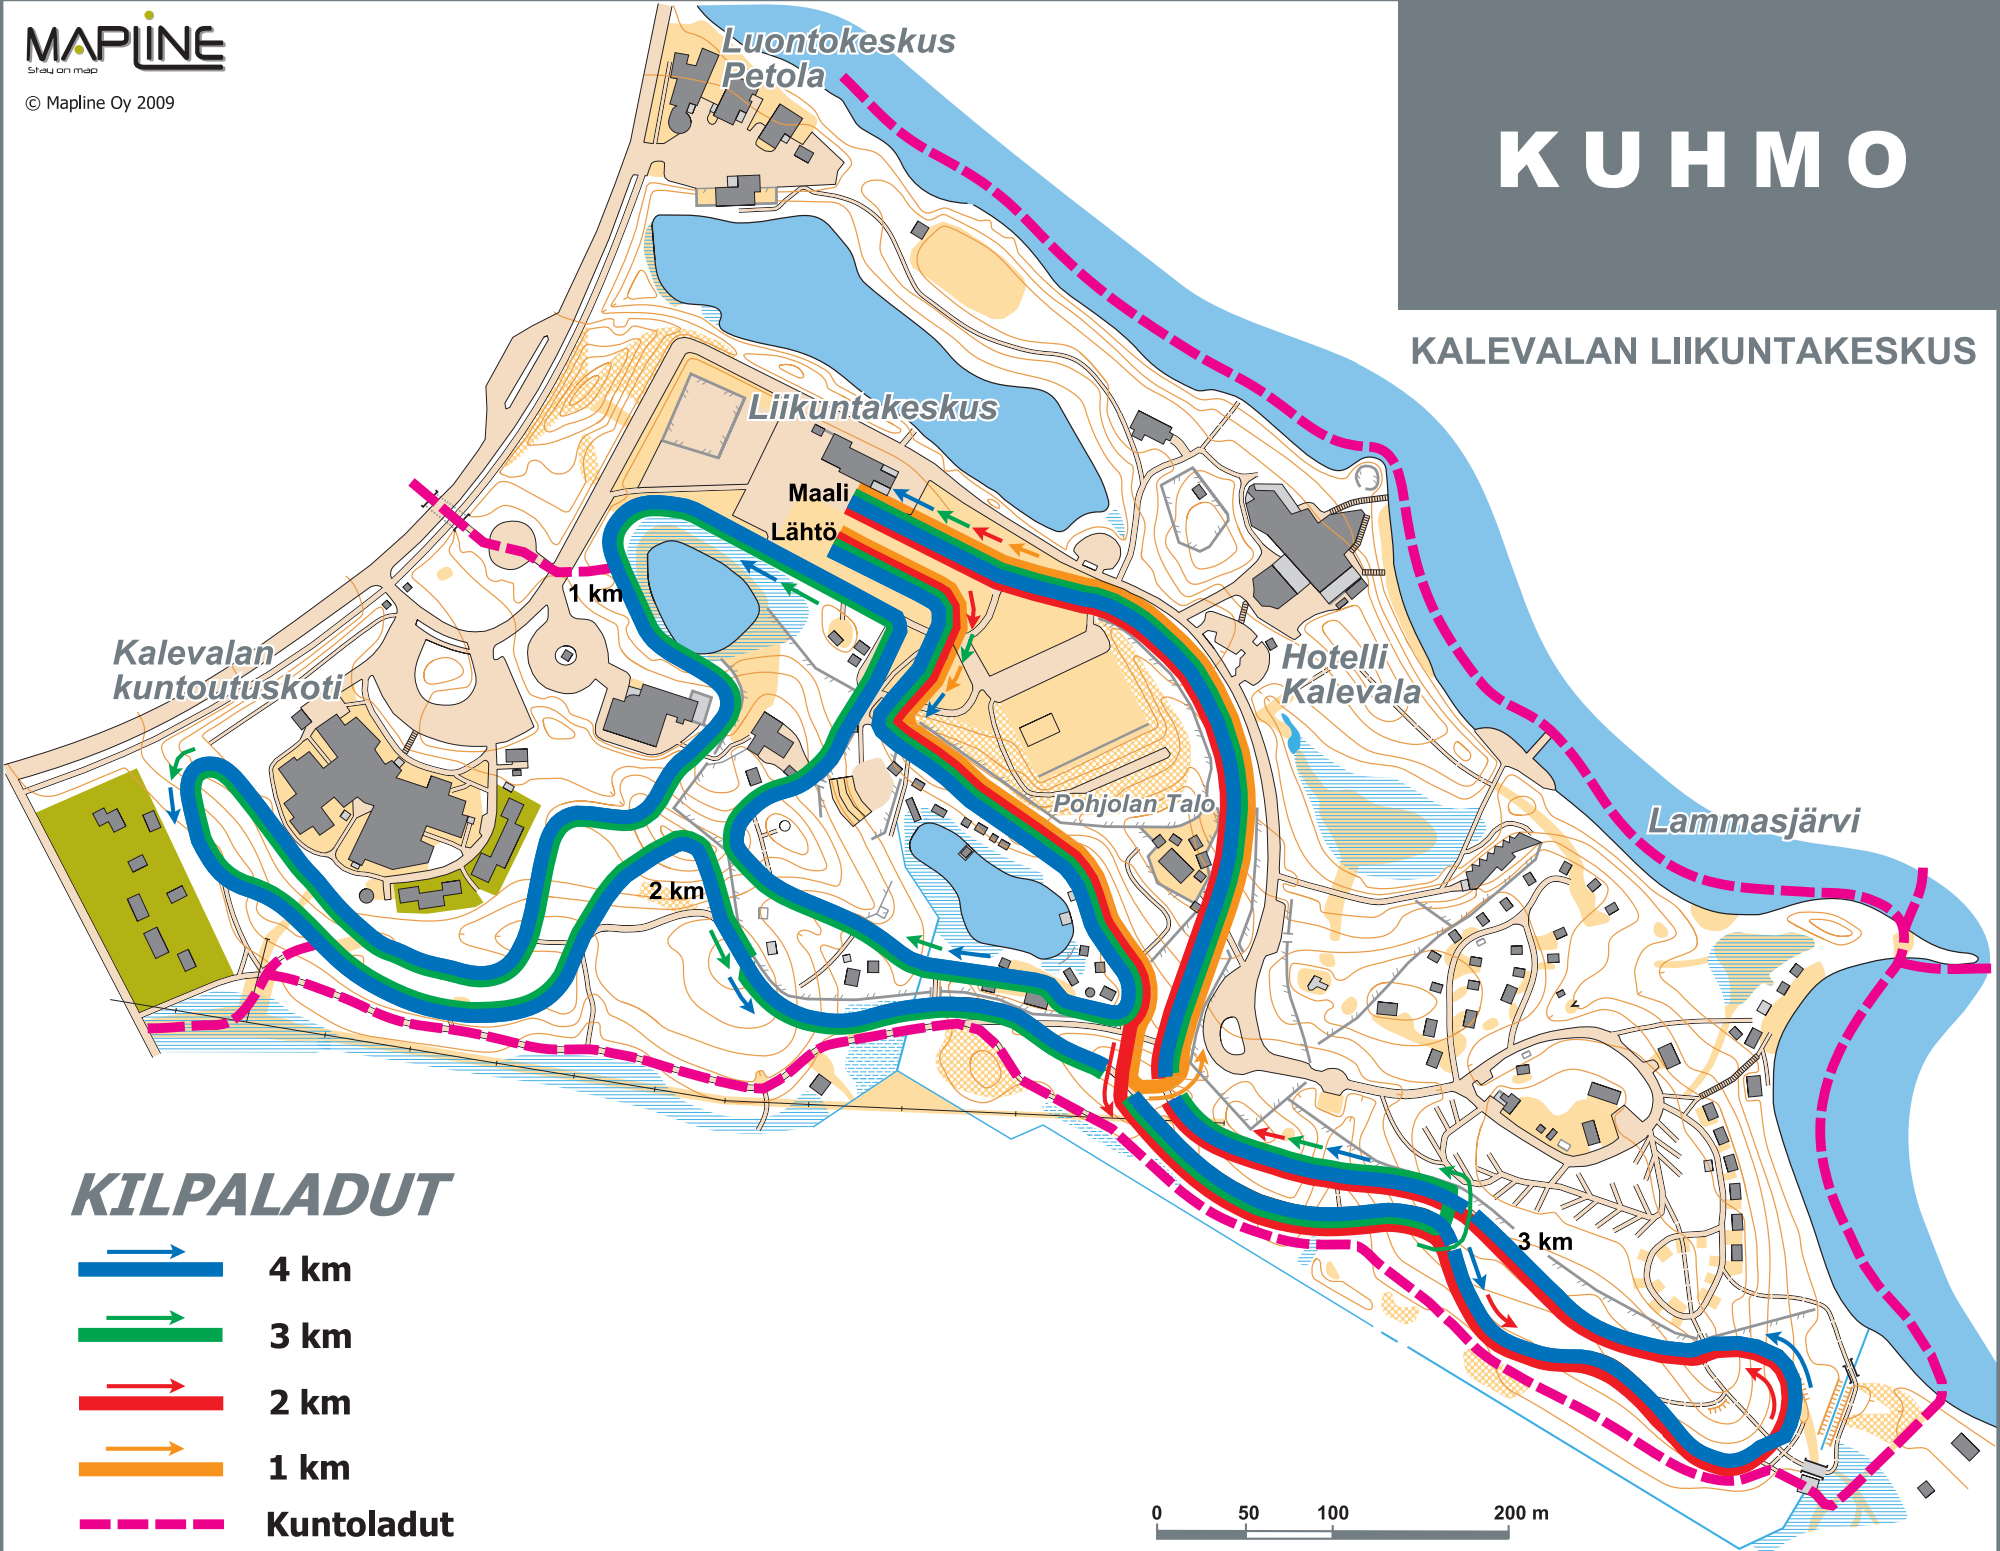

# KUHMO

## KALEVALAN LIIKUNTAKESKUS

### KILPALADUT

-  4 km
-  3 km
-  2 km
-  1 km
-  Kuntoladut