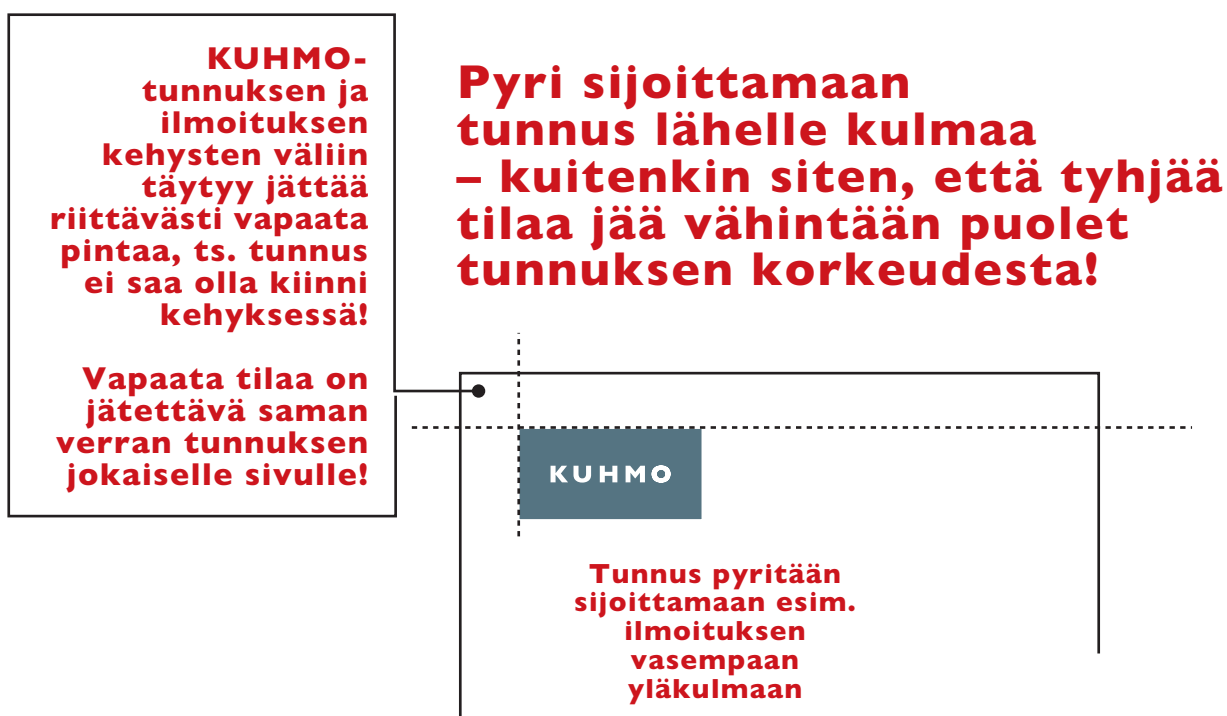

Kun tunnuksen leveys on kaksi kertaa korkeus, oikeat mittasuhteet on helppo tarkistaa – myös silmämääräisesti. Kun tunnuksen mitat muuttuvat, värikentän sisällä oleva KUHMO-teksti pienenee tai suurenee samassa suhteessa.

KUHMO-tunnuksen pienin sallittu leveys on 2 cm.

HUOM! Kun tunnusta suurennetaan tai pienennetään, mittasuhteet eivät saa muuttua!

KUHMO + verkko-osoite -tunnuksen pienin sallittu leveys on 3 cm.

HUOM! Kun tunnusta suurennetaan tai pienennetään, mittasuhteet eivät saa muuttua!

KUHMO-tunnukset voidaan suurentaa mihin kokoon tahansa.

KUHMO-tunnuksen sijoittaminen

KUHMO-tunnus pyritään sijoittamaan aina vasempaan yläkulmaan.

Mikäli KUHMO-tunnus esiintyy allekirjoittajana muiden allekirjoittajien joukossa, KUHMO-tunnus pitää pyrkiä sijoittamaan ensimmäiseksi!

KUHMO YHTEISTYÖTUNNUS

Kuhmo-tunnus väripinnalla tai kuvan päällä:

TUNNUKSEN SJOITTAMINEN VÄRIPINNALLE

Mikäli tunnus sijoitetaan väripinnan tai kuvan päälle, tunnuksessa mukana oleva valkoinen kehyslinja tulee näkyviin: