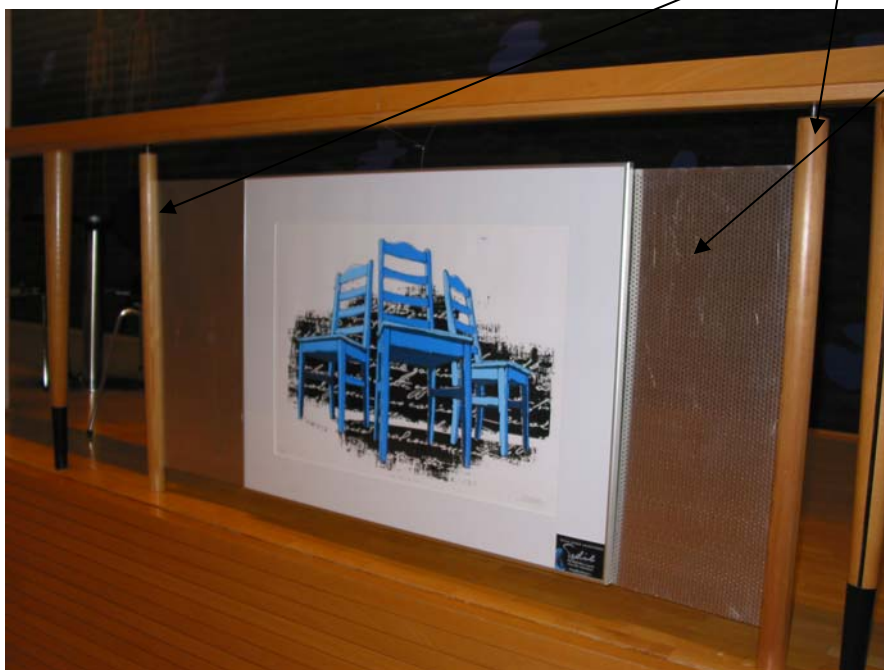

## Kuhmon kaupunginkirjaston näyttelytila

Kuhmon kirjaston tarjoamina näyttelytiloina ovat sermistö, vitriinit sekä seinätilaa.

Sermejä on yhdeksän ja ne on linkitetty toisiinsa (ei siirrettävissä). Sermit sijaitsevat kirjaston käytävällä. Kuvassa sermien edessä on pöytiä, joita voi käyttää näyttelyssä esim. esitteiden jakopaikkoina.

Yhden sermin koko on: leveys 72 ja korkeus 114 cm (+ jalkojen pituus, 71 cm). Kiinnitystä varten sermin yläreunassa kiskossa on ripustuspaikka, josta voi taulut ripustaa esim. rautalangalla tai siimalla. Kevyet työt, kuten esim. julisteet, voi laittaa sermiin nuppineuloilla.

K

Käytettävissä on kaksi lasivitriiniä. Lasivitriinin leveys on n. 86 cm ja syvyys n. 40 cm. Hyllyjä on kolme ja alapohja. Hyllyjen korkeus on noin 30-40 cm (kuvassa) ja hyllyjen korkeutta voi muuttaa.

Käytävän varrella olevalle seinämuurille on myös mahdollista ripustaa töitä. Muurin päällä on kisko, josta kiinnitysnappien avulla taulut voi laittaa roikkumaan esim. rautalangalla.

Lisätilat:

Kirjastossa on lisäksi neljä rullilla olevaa siirrettävää sermiä, koko leveys 88cm ja korkeus 118 cm (+ jalat).