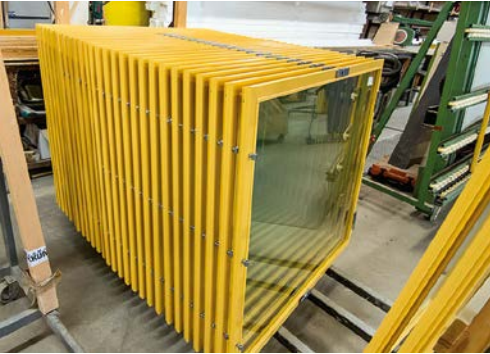

✓ Kuhmon AA-Puu Oy

Erikoistunut tuottamaan höylättyjä ja pintakäsiteltyjä puutuotteita.

www.kuhmonaa-puu.fi

✓ Kuhmon Ikkuna Oy

Korkealaatuisten mittatilausikkunoiden valmistaja uudis- ja saneerausrakentajien tarpeisiin. Jatkuva tuotekehitys, moderni tuotantoteknologia, pitkäaikainen kokemus ja tinkimätön laatuajattelu takaavat tuotannon korkean tason ja toimitusten sujuvuuden.

www.kuhmonikkuna.com